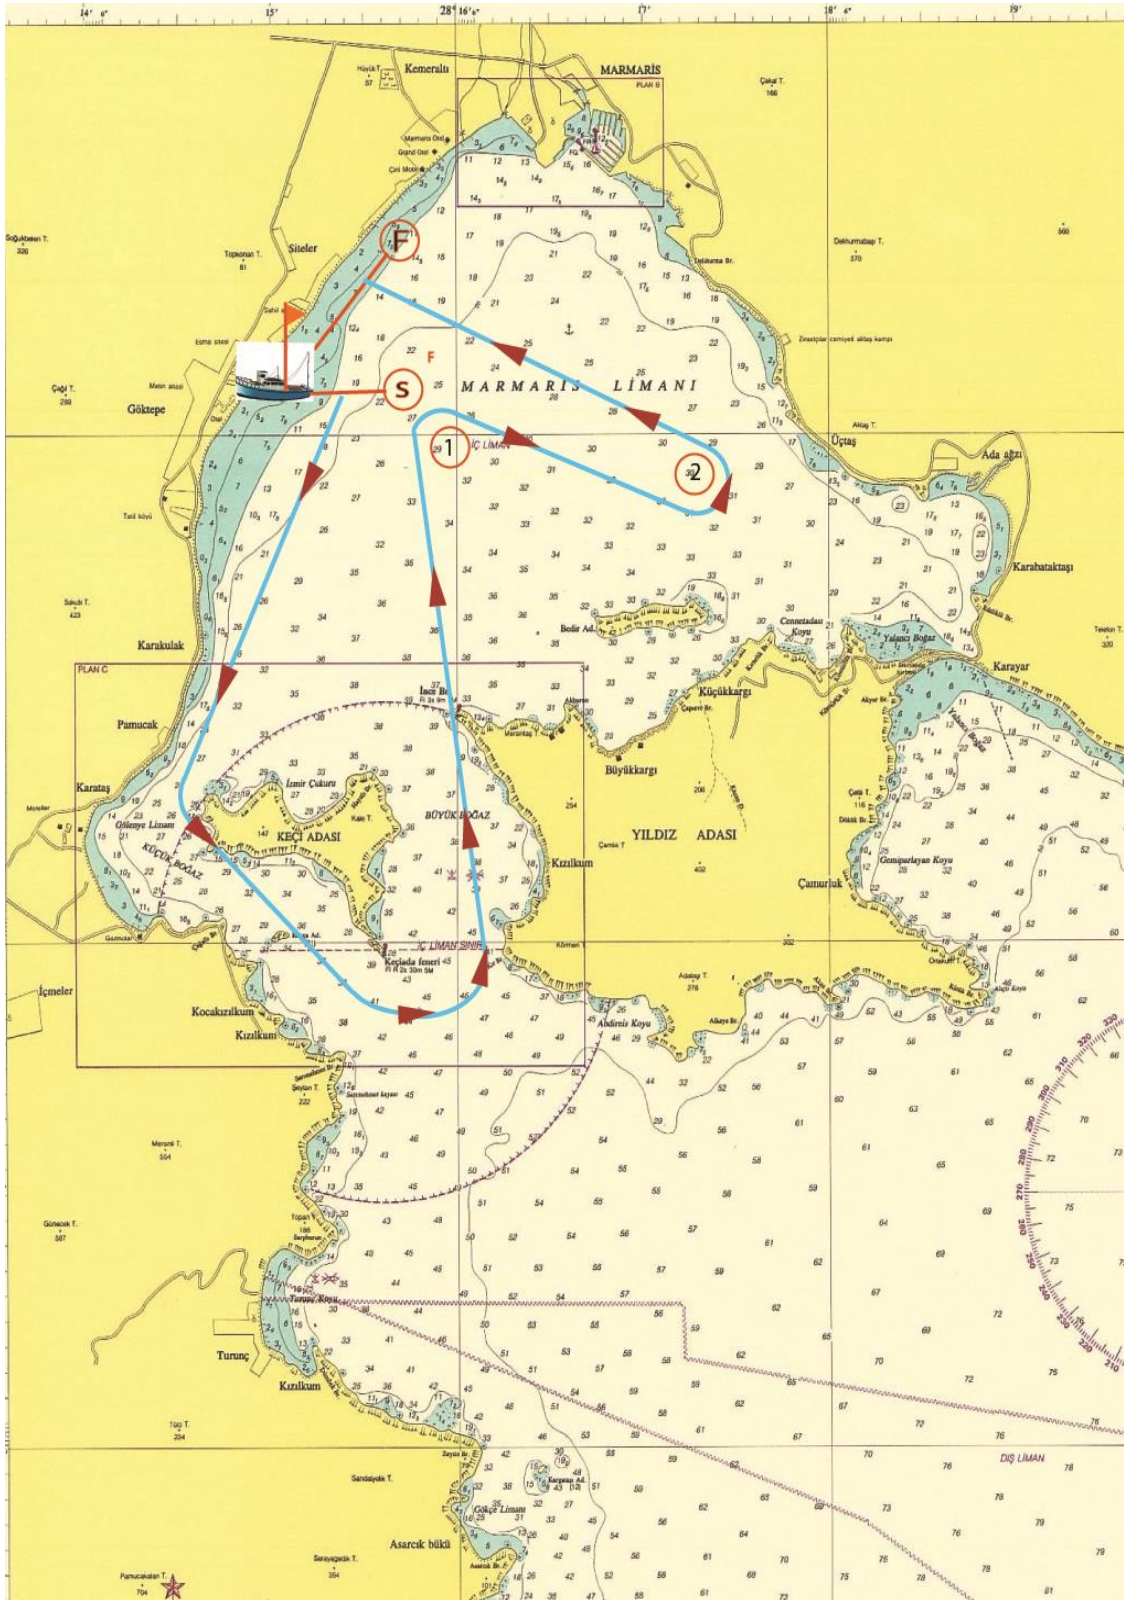

Coğrafi Rota F-4 geographical course

Rota Tanımı / Marking Rounding Order

Start-Keçi Adası İskelede (to port) - Yıldız Adası Sancakta (to starboard) ile Keçi Adası iskelede (to port) arasından- #1 Sancakta (to starboard) - #2 iskelede (to port) -Finish