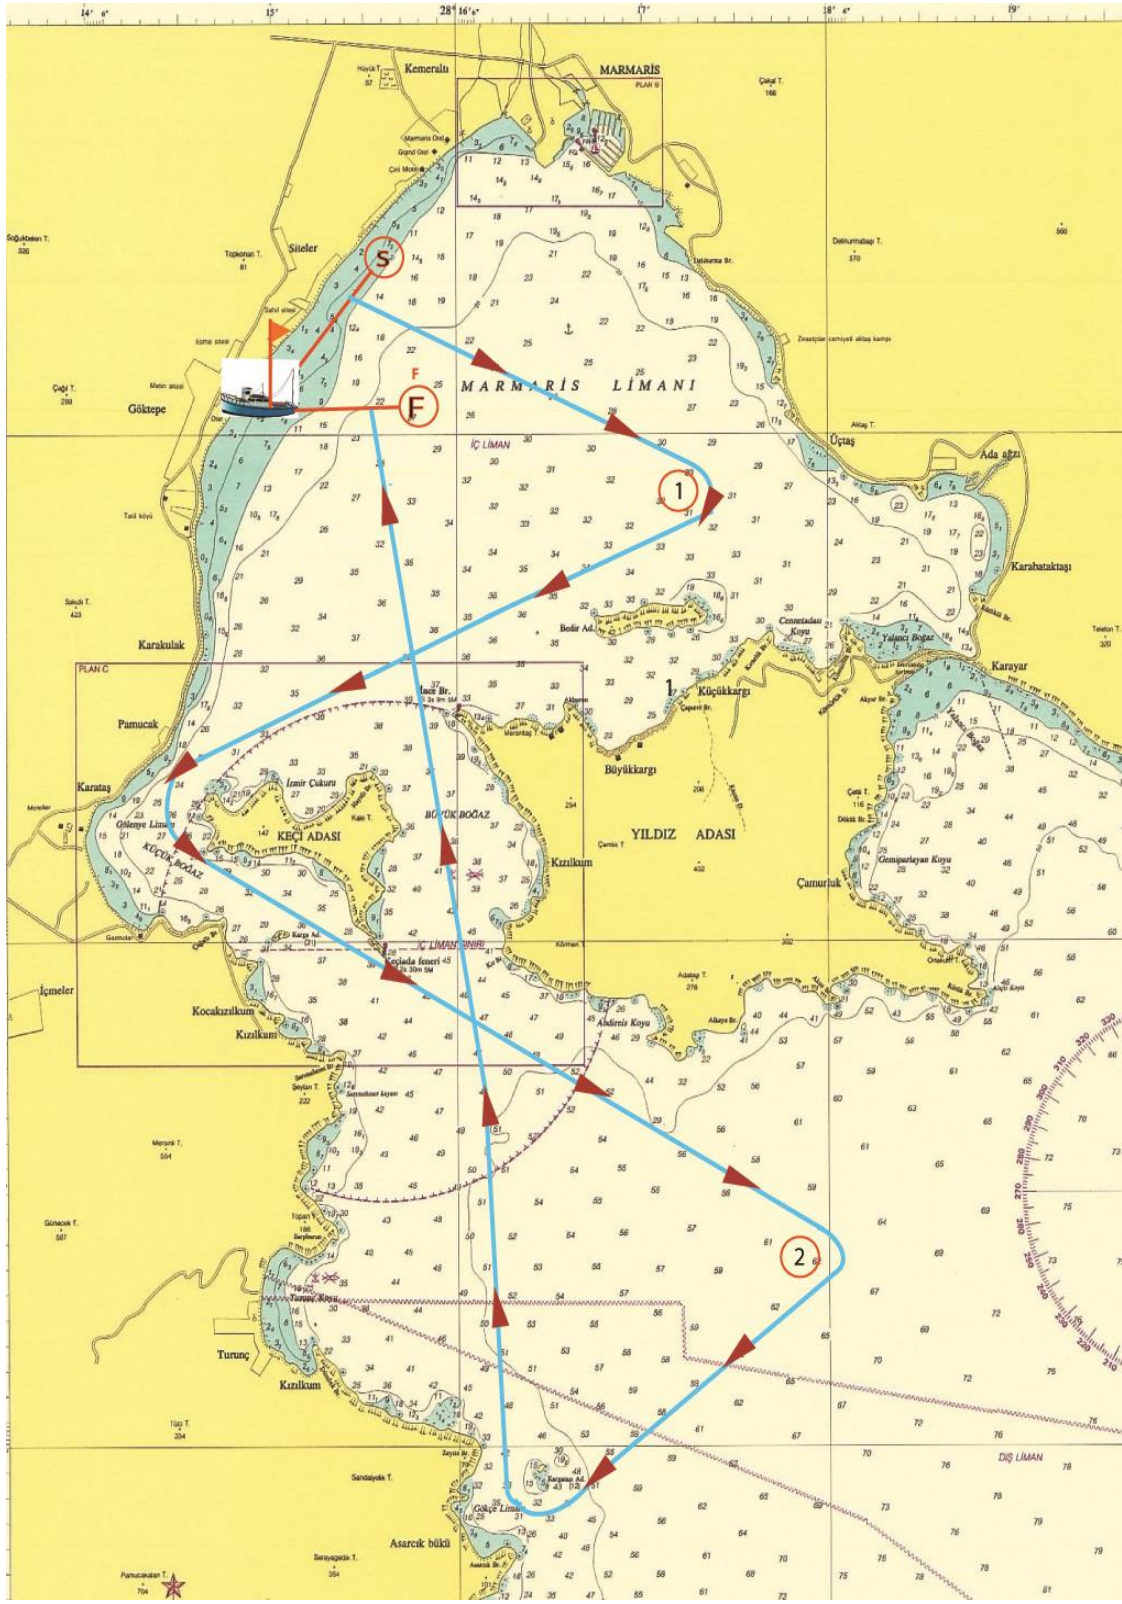

Coğrafi Rota F-3 geographical course

Rota Tanımı / Marking Rounding Order

Start-#1 Sancakta(to starboard)-Keçi Adası İskelede (to port) - #2 Sancakta(to starboard) - Karga Taşı Sancakta (to starboard) - Keçi Adası İskelede (to port) -Finish