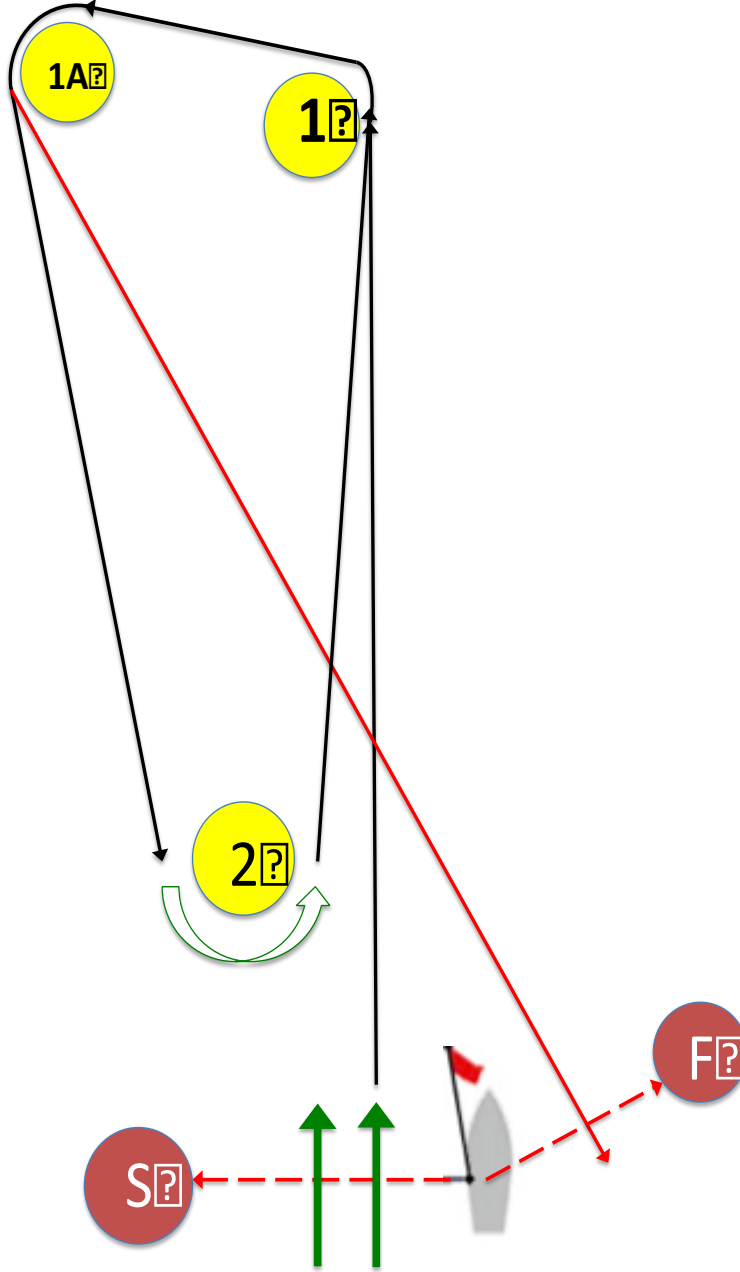

Rüzgar Altı Rüzgar Üstü R-2/ leeward-windward course

RÜZGAR ↓

?

Rota Tanımı / Marking Rounding Order

Start - #1 - #1A - #2 - #1 - #1A Finiş (Şamadıralar İskelede)

Start - #1 - #1A - #2 - #1 - #1A - Finish (Marks to Port)

Rotalar için verilen mesafeler sadece fikir vermek için olup, bağlayıcı değildir ve düzeltme/protesto nedeni olamaz.
Marks and their locations for the races and the courses will be approximately and shall not be grounds for a request for redress.