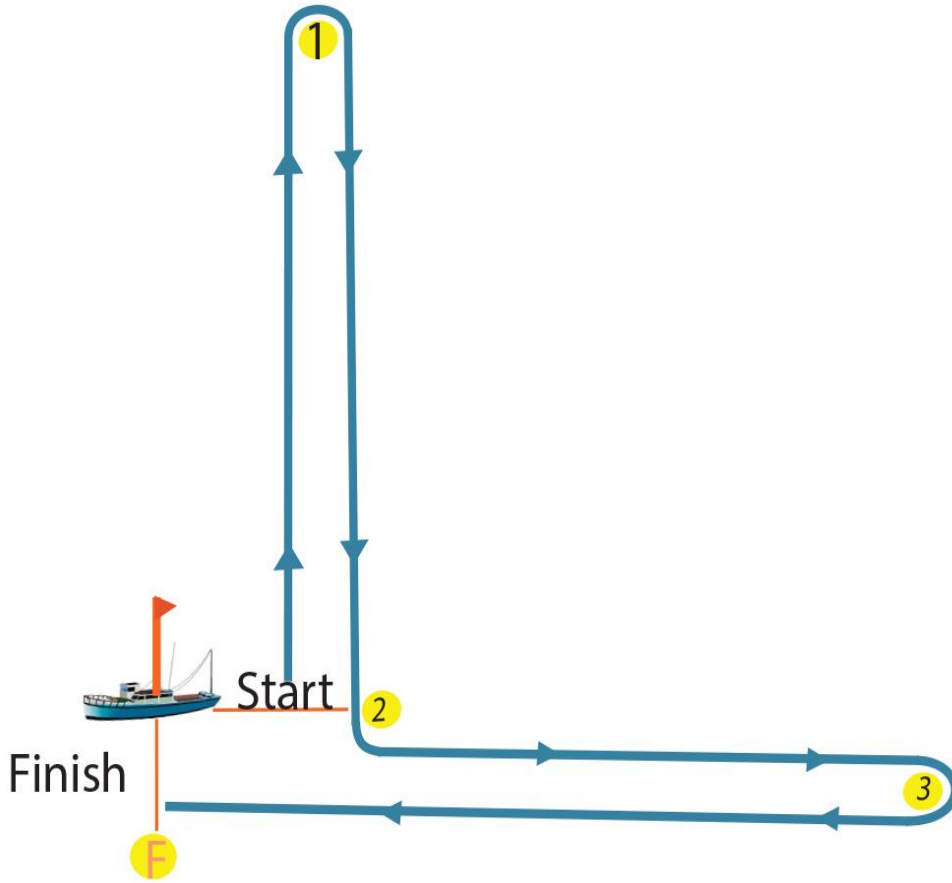

GEOMETRİK ŞEKİLLİ ROTA 0 - 3 / Geometrical Shape Course

Rüzgar/Wind

Rota Tanımı / Marking Rounding Order

Start - #1 Sancakta (to starboard) - #2 Iskelede (to port) - #3 Sancakta (to starboard) -
Finis

Rotalar için verilen mesafeler sadece fikir vermek için olup, bağlayıcı değildir ve düzeltme/protesto nedeni olamaz.
Marks and their locations for the races and the courses will be approximately and shall not be grounds for a request for redress.