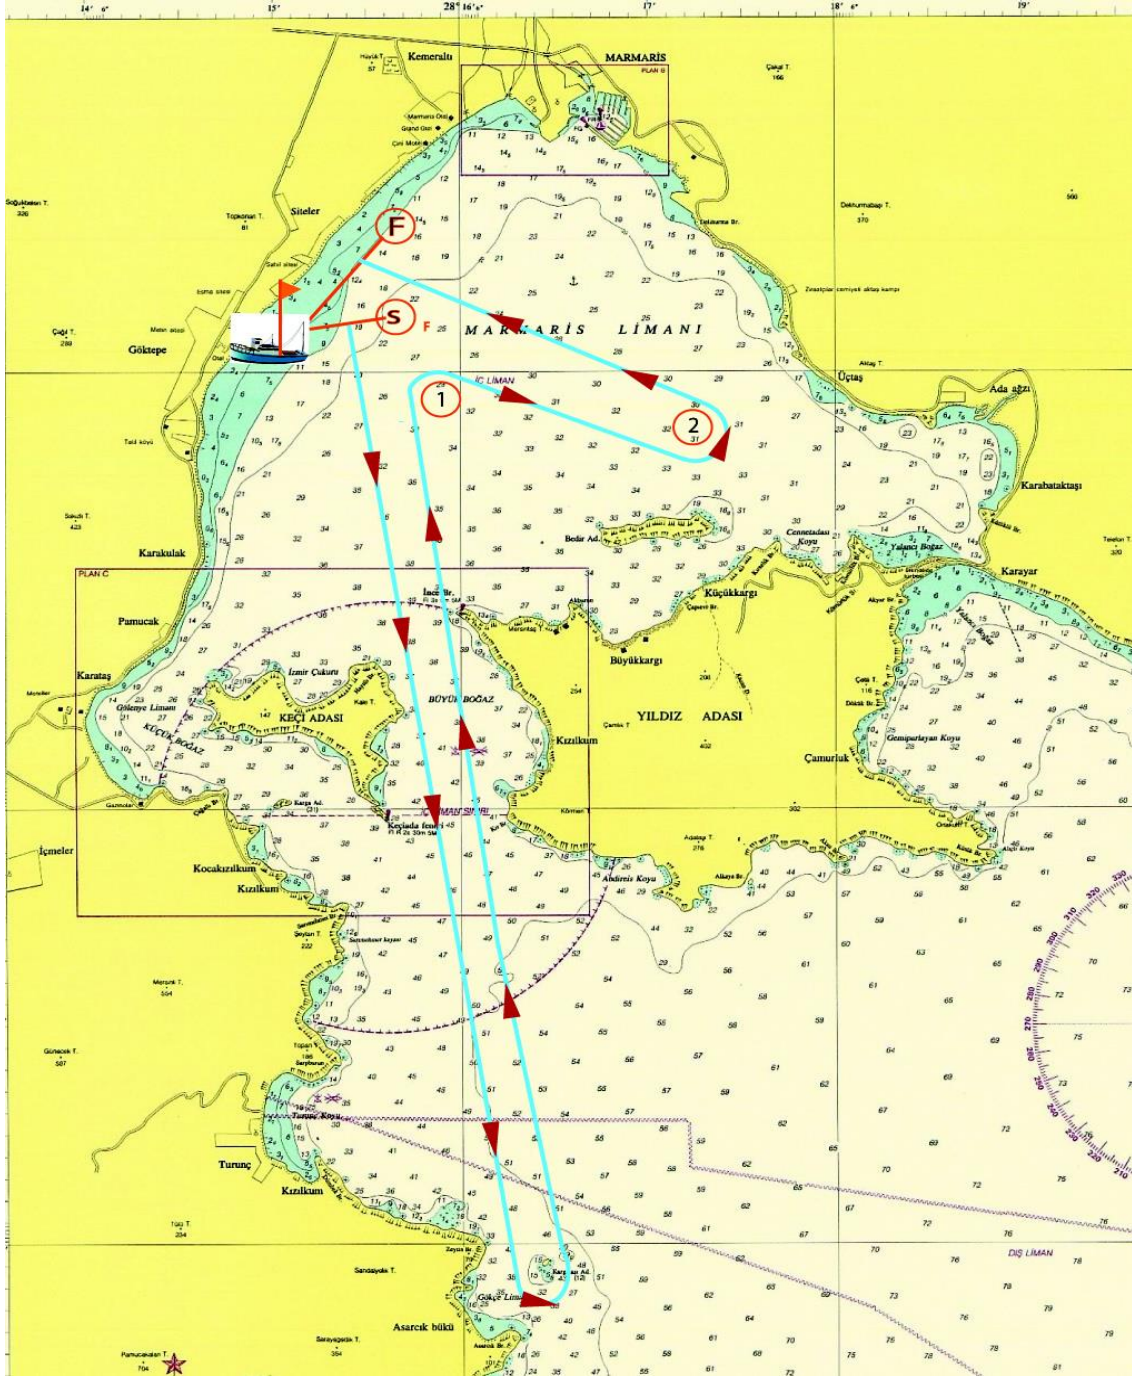

Coğrafi Rota G-2 geographical course

Rota Tanımı / Marking Rounding Order

Start - Keçi Adası Sancakta (to starboard) - Karga Tası İskelede (to port) - Keçi Adası İskelede (to port) - #1 Sancakta(to starboard) - #2 İskelede (to port) - Finish