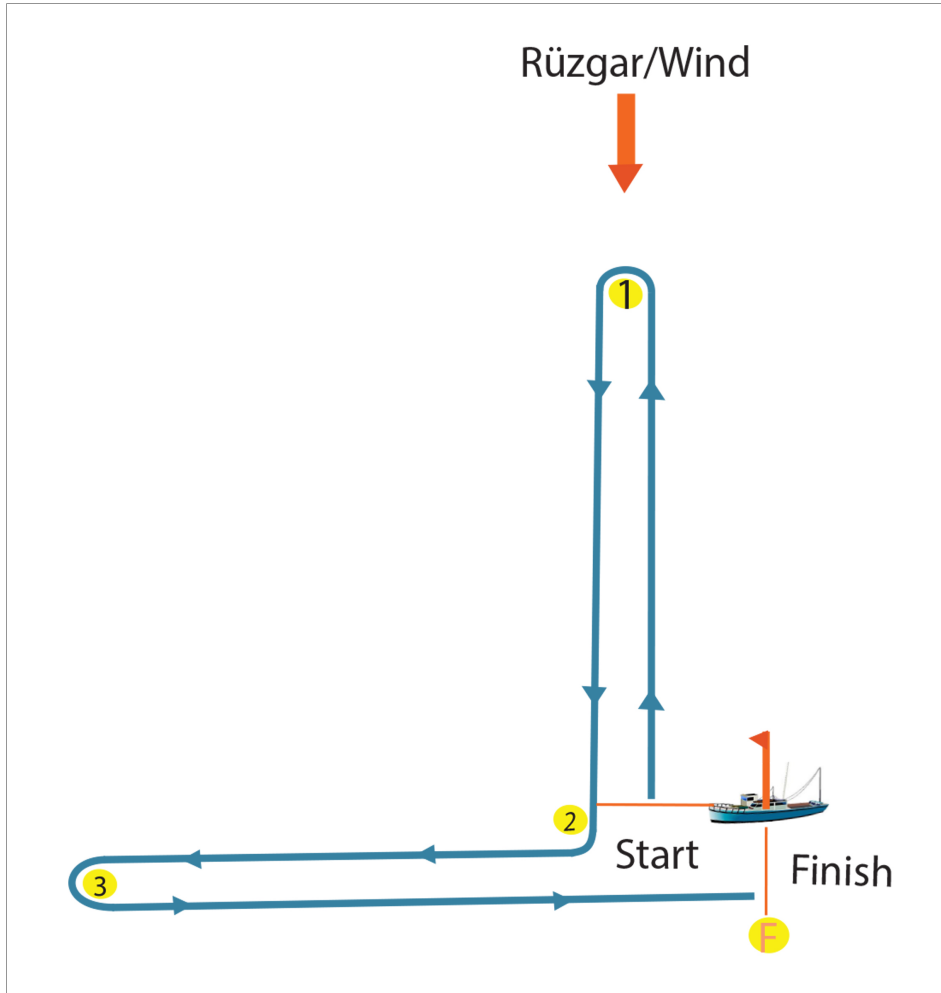

## GEOMETRİK ŞEKİLLİ ROTA 0 - 4 / Geometrical Shape Course

Rota Tanımı / Marking Rounding Order	Mesafe Distance	Zaman Time Limit
Start - #1 İskelede (to port) - #2 Sancakta (to starboard) -#3 İskelede (to starboard) - Finiş	~6nm	3saat/hrs

Rotalar için verilen mesafeler sadece fikir vermek için olup, bağlayıcı değildir ve düzeltme/protesto nedeni olamaz.  
Marks and their locations for the races and the courses will be approximately and shall not be grounds for a request for redress.