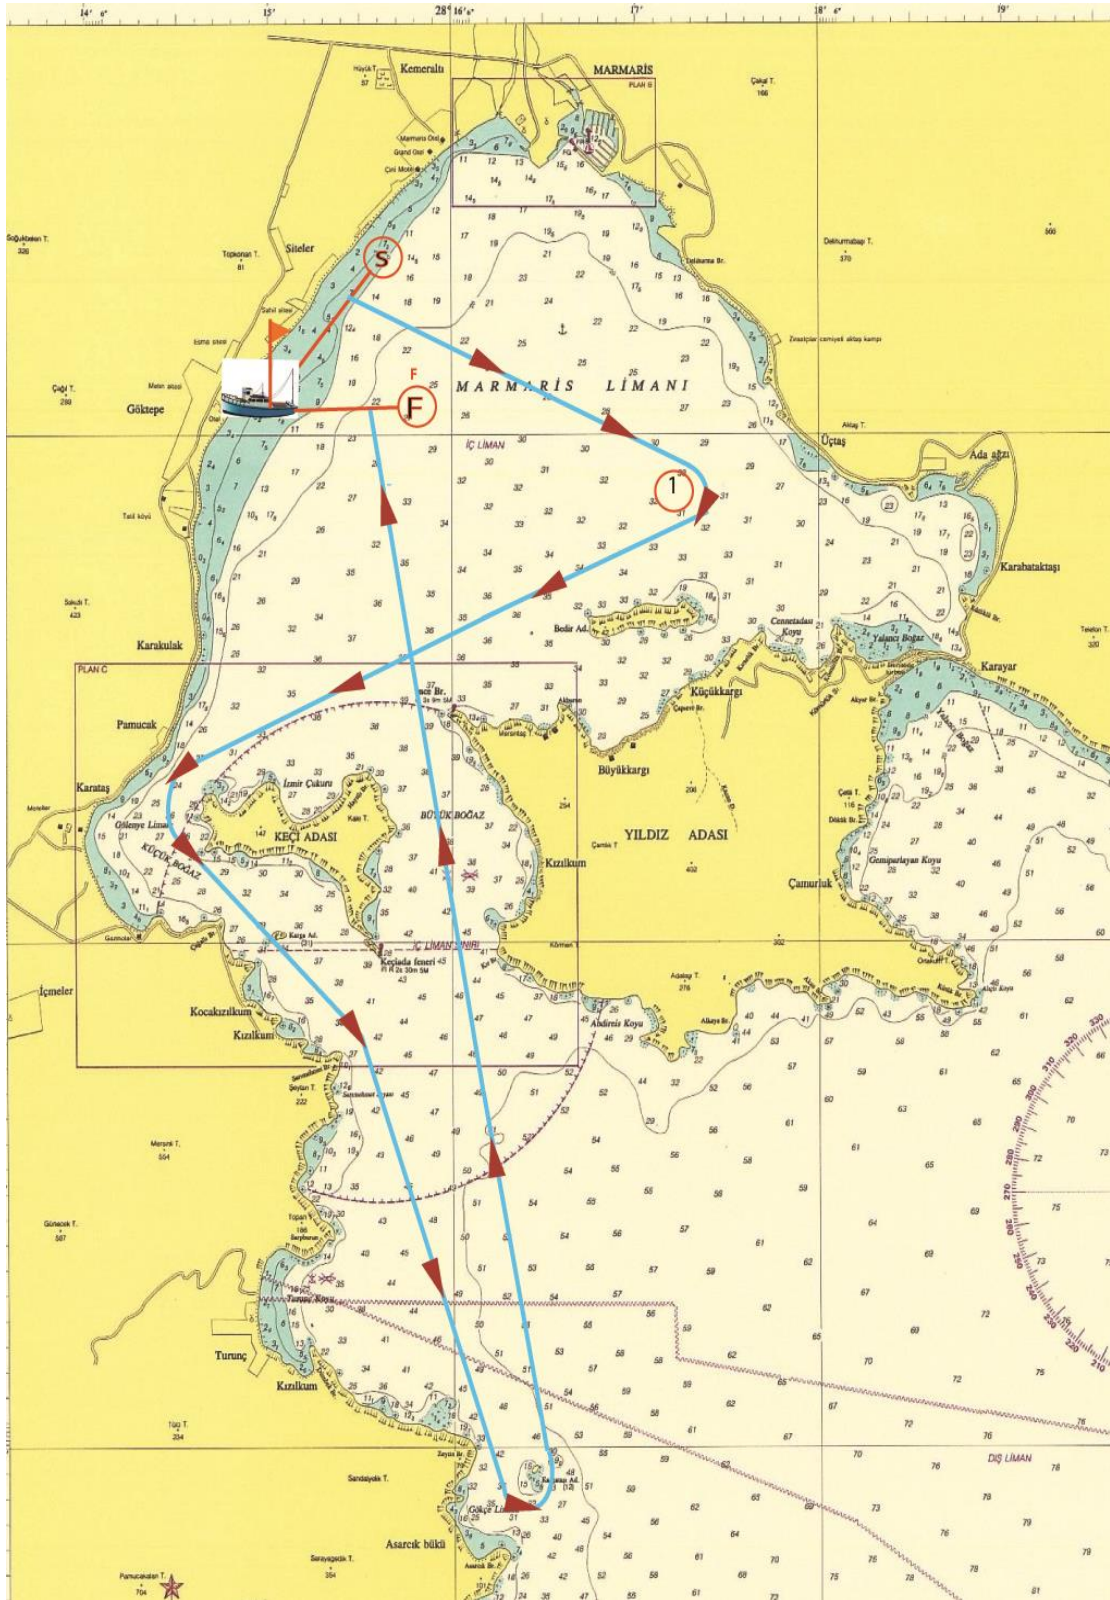

Coğrafi Rota F-2 geographical course

Rota Tanımı / Marking Rounding Order

Start-#1 Sancakta(to starboard)-Keçi Adası iskelede (to port) - Karga Taşı iskelede (to port) - Keçi Adası iskelede (to port) -Finish