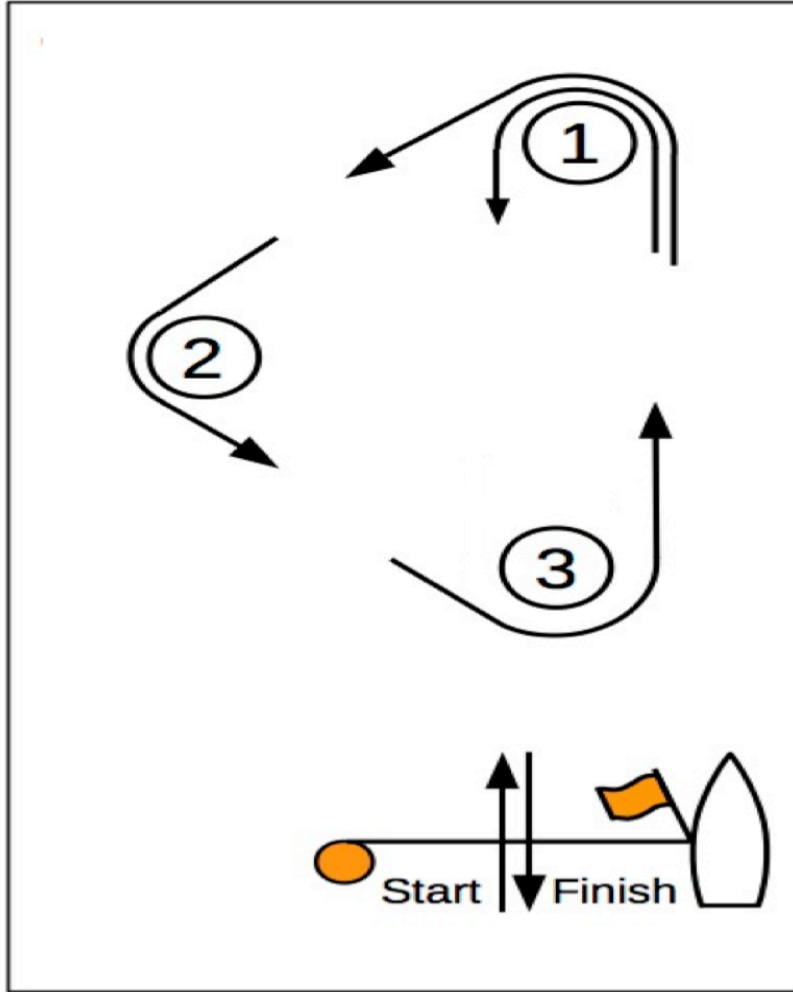

MARMARIS ULUSLARARASI YAT KULÜBÜ
Marmaris International Yacht Club

Rüzgar Altı Rüzgar Üstü R-2/ leeward-windward course

Rüzgar/Wind

Rota Tanımı / Marking Rounding Order

Start - #1 - #2 - #3 - #1 - Finiş (Şamadıralar İskelede – Finişte Sancakta)

Start - #1 - #2 - #3 - #1 - Finish (Marks to Port – to Starboard at Finish)

Mesafe/distance

~6nm

Zaman

3saat/hrs

Rotalar için verilen mesafeler sadece fikir vermek için olup, bağlayıcı değildir ve düzeltme/protesto nedeni olamaz.
Marks and their locations for the races and the courses will be approximately and shall not be grounds for a request for redress.