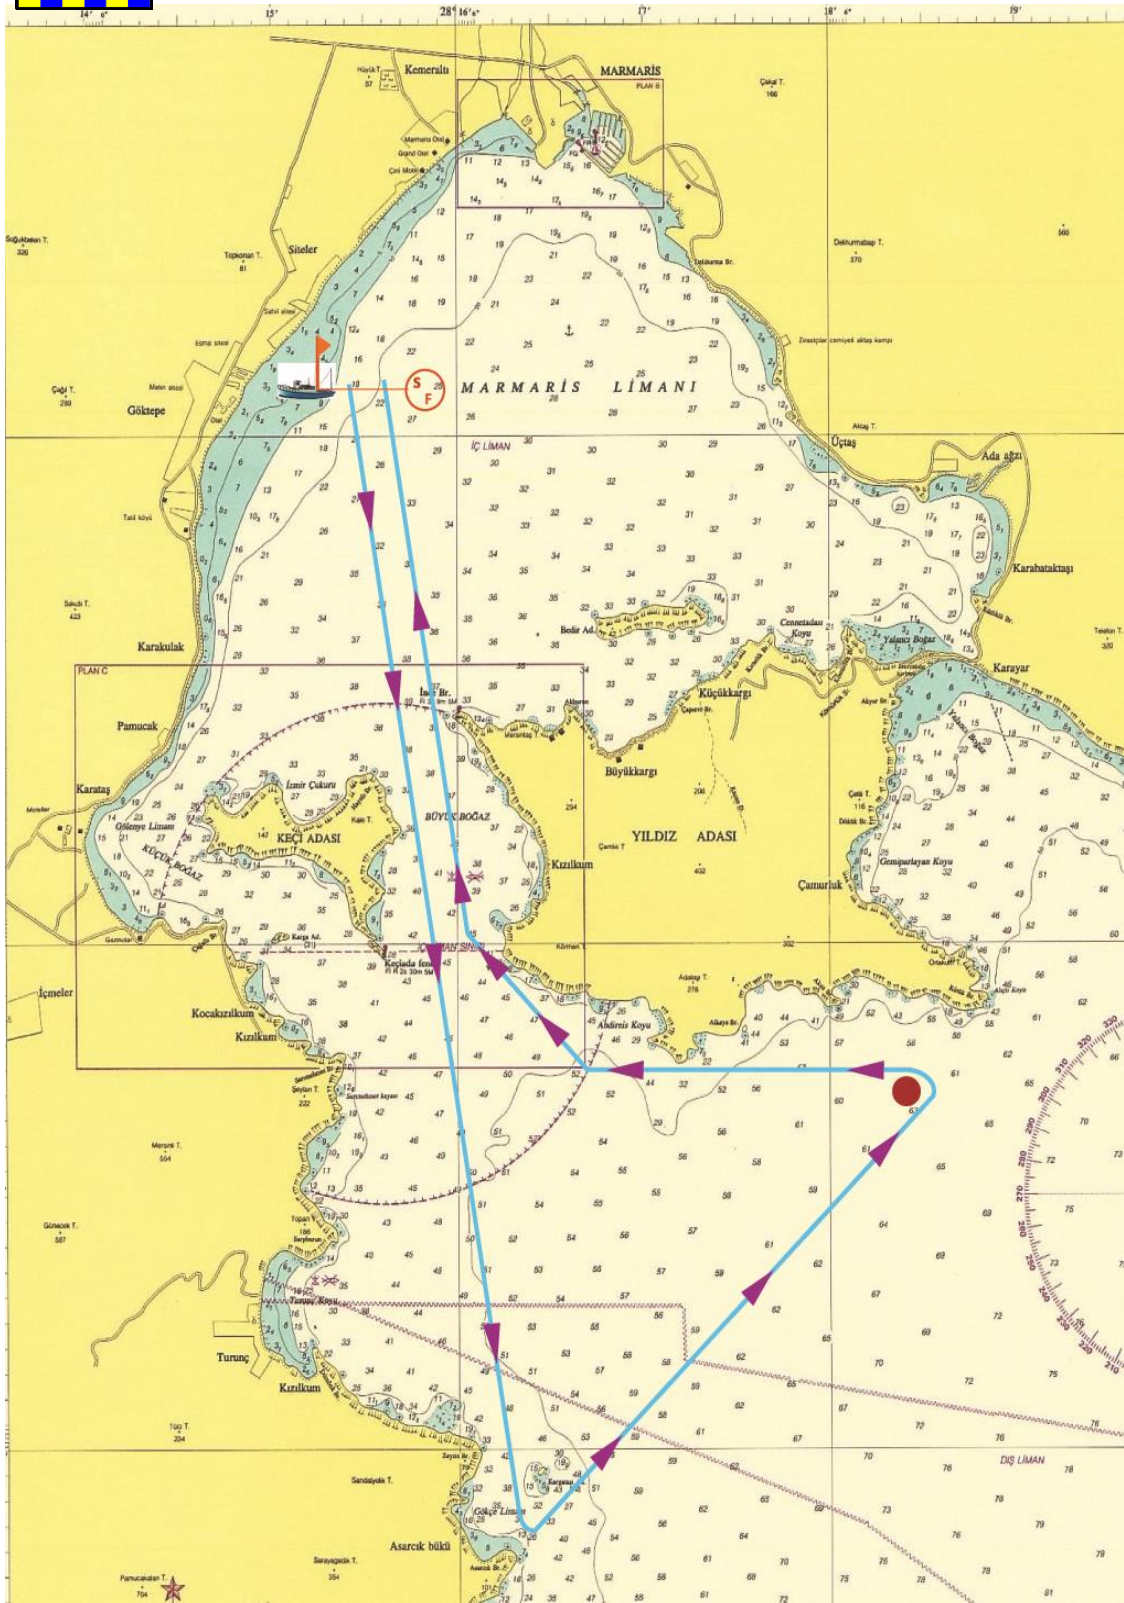

Coğrafi Rota G-4 geographical course

Rota Tanımı / Marking Rounding Order

Start-Keçi Adası Sancakta (to starboard) - Karga Taşı İskelede (to port) - #1 İskelede (to port) - Keçi Adası İskelede (to port) -Finish