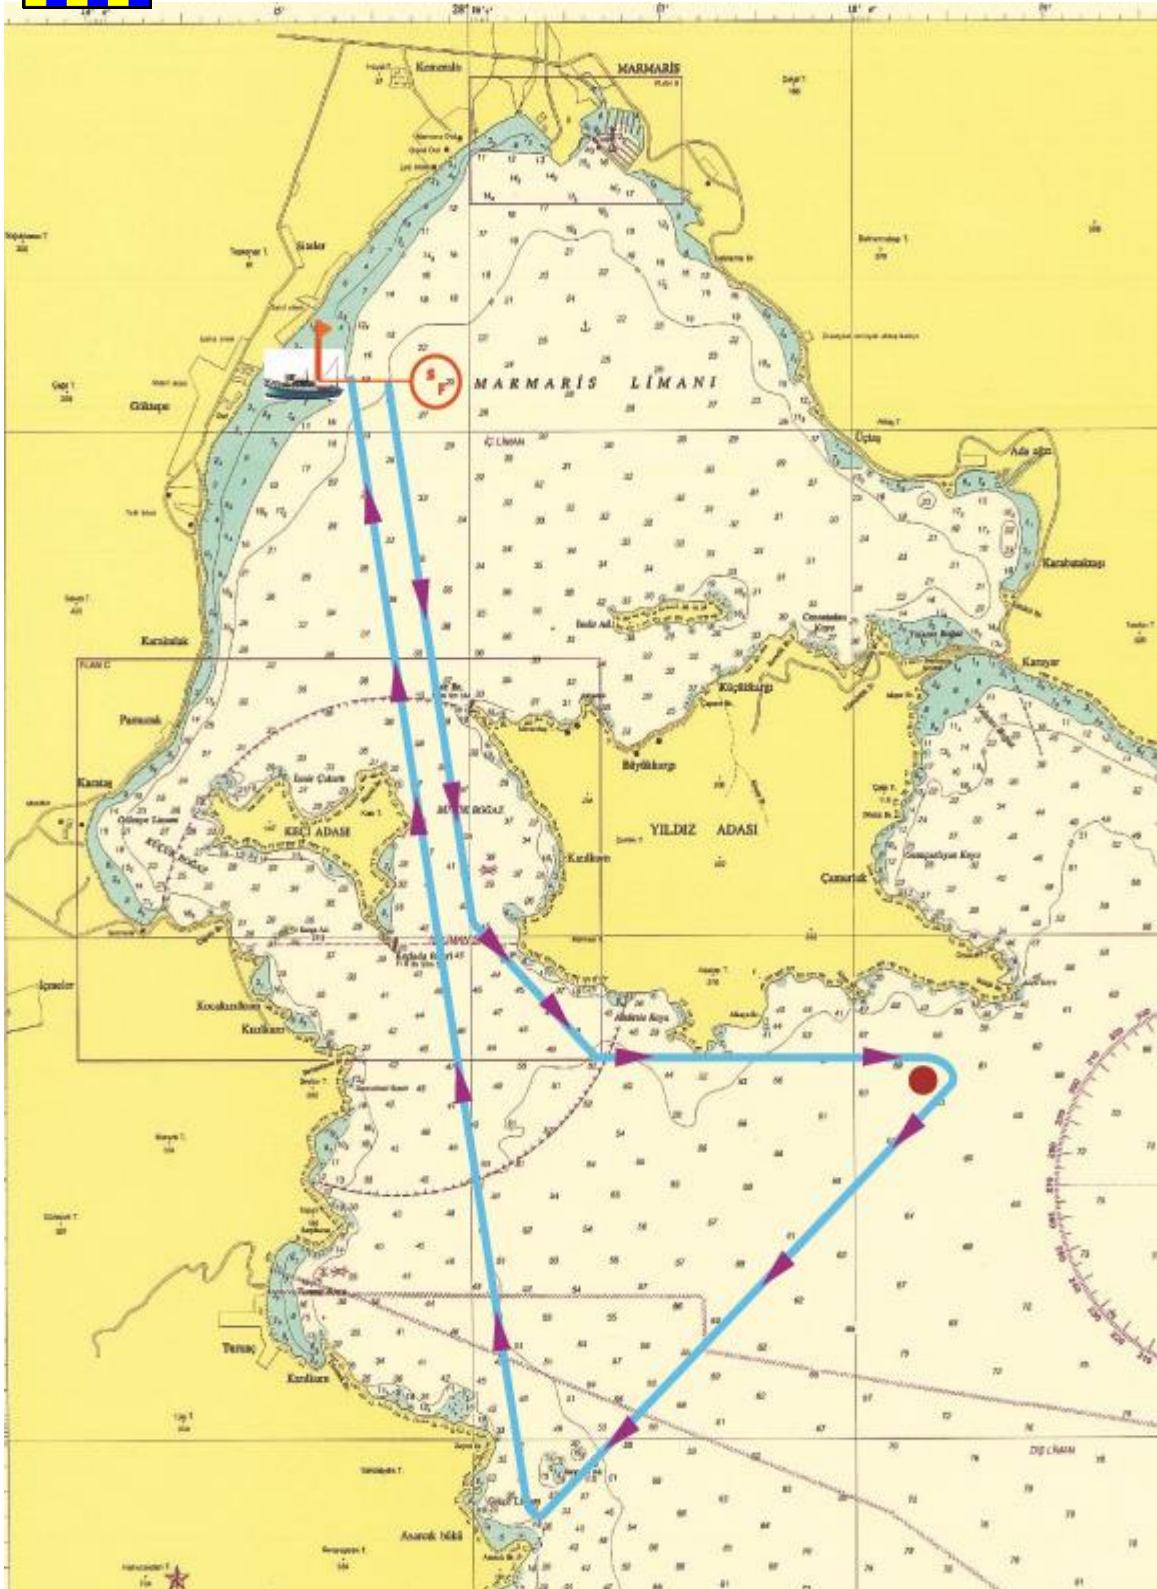

## Coğrafi Rota G-3 geographical course

### Rota Tanımı / Marking Rounding Order

**Start-Keçi Adası Sancakta (to starboard) - #1 Sancakta(to starboard)-  
Karga Taşı Sancakta (to starboard) - Keçi Adası İskelede (to port) -  
Finish**