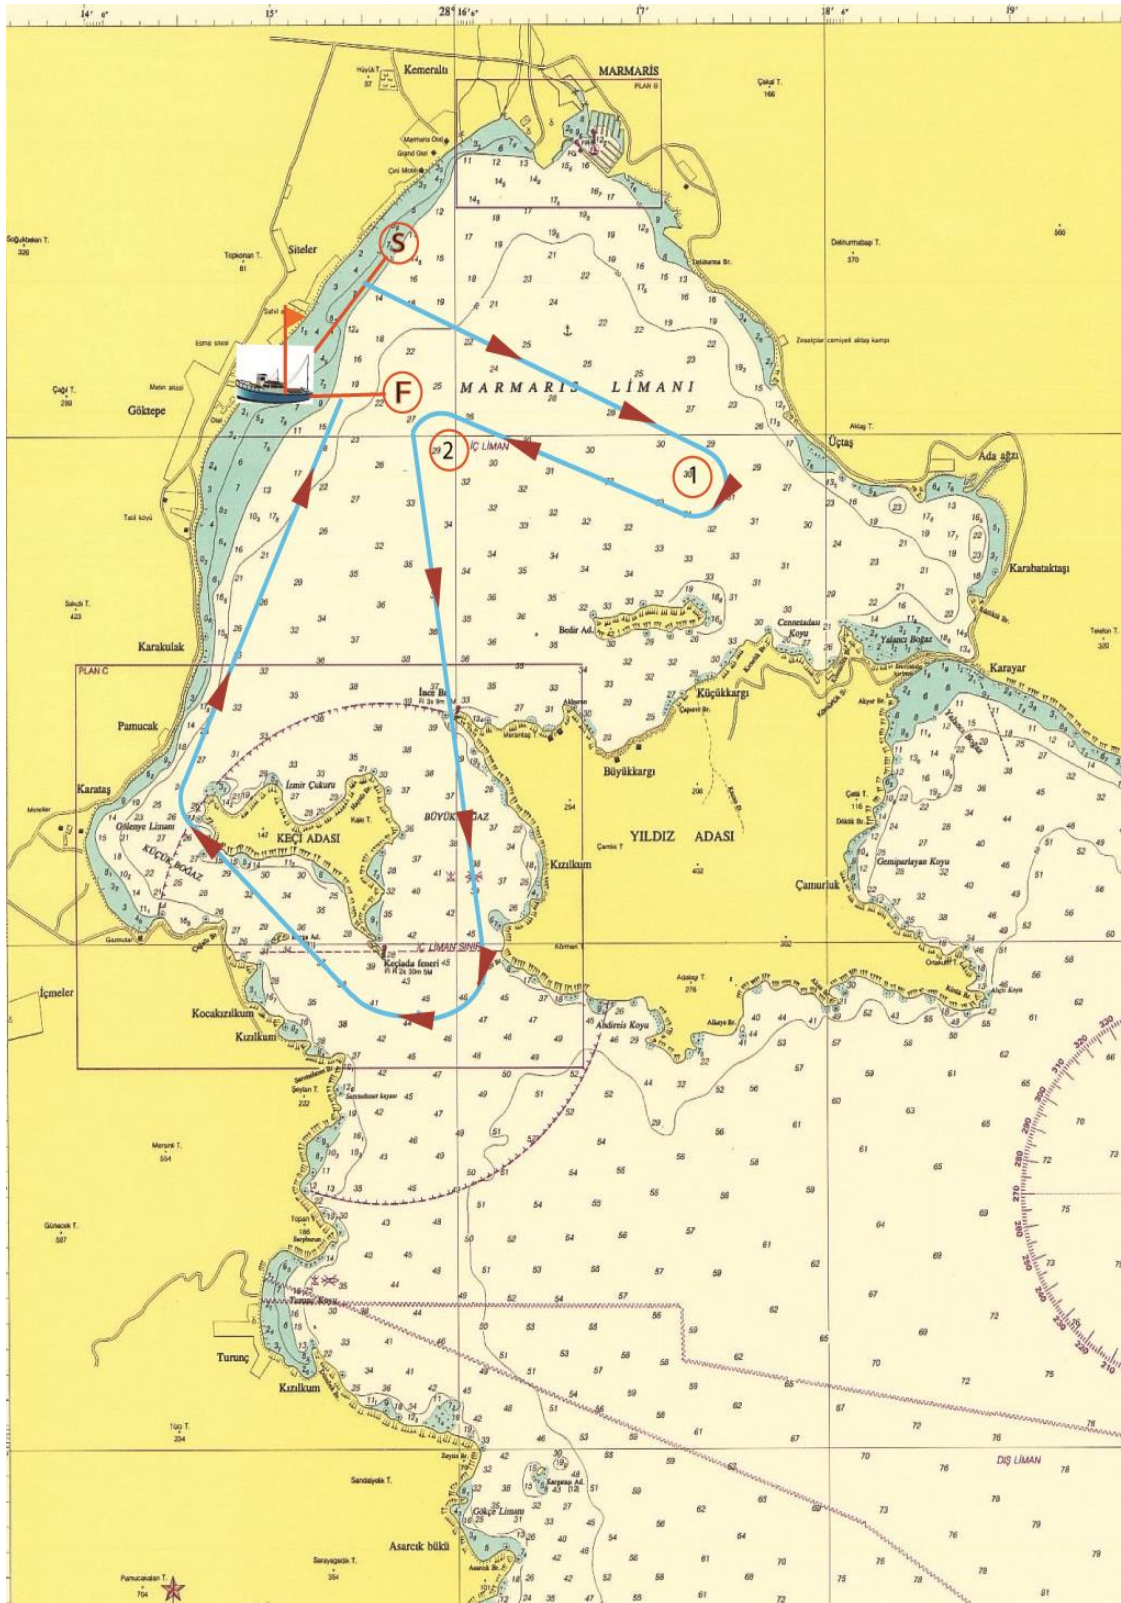

## Coğrafi Rota F-5 geographical course

### Rota Tanımı / Marking Rounding Order

**Start- #1 Sancakta (to starboard) - #2 İskelede (to port) - Keçi Adası Sancakta (to starboard) ile Yıldız Adası İskelede (to port) arasından - Keçi Adası Sancakta (to starboard) - Finish**