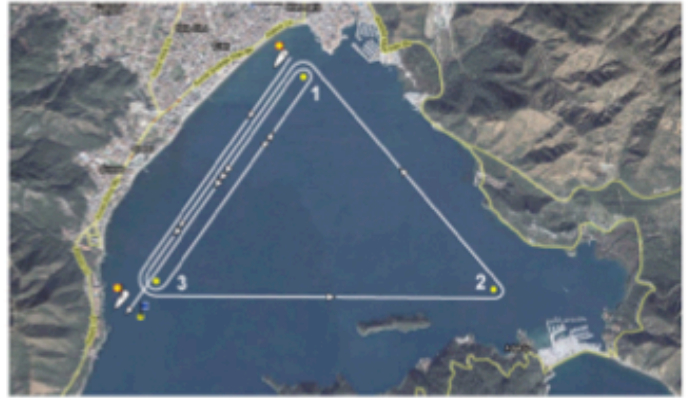

MIYC KLASİK ROTA 4

Course ALPHA / AYDIN Rotası

(1) START - 2 - 3 - 1 - 2 - 1 - FINISH (2)
MARKS TO STARBOARD - ŞAMANDIRALAR SANCAKTA

Course BRAVO / BURAK Rotası

(3) START - 1 - 2 - 3 - 1 - 3 - FINISH (1)
MARKS TO STARBOARD - ŞAMANDIRALAR SANCAKTA

Course CHARLIE / CEMAL Rotası

(2) START - 3 - 1 - 2 - 3 - 2 - FINISH (3)
MARKS TO STARBOARD - ŞAMANDIRALAR SANCAKTA

Course DELTA / DENİZ Rotası

(1) START - 3 - 2 - 1 - 3 - 1 - FINISH (3)
MARKS TO PORT - ŞAMANDIRALAR İSKELEDE

Course ECHO / ENGİN Rotası

(2) START - 1 - 3 - 2 - 1 - 2 - FINISH (1)
MARKS TO PORT - ŞAMANDIRALAR İSKELEDE

Course FOXTROT / FELENK Rotası

(3) START - 2 - 1 - 3 - 2 - 3 - FINISH (2)
MARKS TO PORT - ŞAMANDIRALAR İSKELEDE

Rotalar için verilen mesafeler sadece fikir vermek için olup, bağlayıcı değildir ve düzeltme/protesto nedeni olamaz.
Marks and their locations for the races and the courses will be approximately and shall not be grounds for a request for redress.