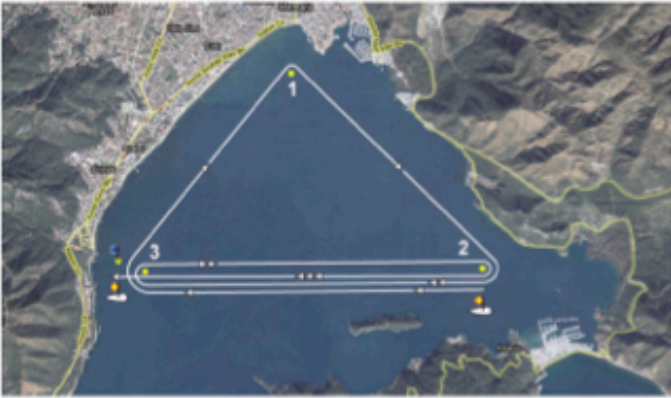

MIYC KLASİK ROTA 4

Course ALPHA / AYDIN Rotası

(1) START - 2 - 3 - 1 - 2 - 1 - FINISH (2)
MARKS TO STARBOARD - ŞAMANDIRALAR SANCAKTA

Course BRAVO / BURAK Rotası

(3) START - 1 - 2 - 3 - 1 - 3 - FINISH (1)
MARKS TO STARBOARD - ŞAMANDIRALAR SANCAKTA

Course CHARLIE / CEMAL Rotası

(2) START - 3 - 1 - 2 - 3 - 2 - FINISH (3)
MARKS TO STARBOARD - ŞAMANDIRALAR SANCAKTA

Course DELTA / DENİZ Rotası

(1) START - 3 - 2 - 1 - 3 - 1 - FINISH (3)
MARKS TO PORT - ŞAMANDIRALAR İSKELEDE

Course ECHO / ENGİN Rotası

(2) START - 1 - 3 - 2 - 1 - 2 - FINISH (1)
MARKS TO PORT - ŞAMANDIRALAR İSKELEDE

Course FOXTROT / FELENK Rotası

(3) START - 2 - 1 - 3 - 2 - 3 - FINISH (2)
MARKS TO PORT - ŞAMANDIRALAR İSKELEDE

Rotalar için verilen mesafeler sadece fikir vermek için olup, bağlayıcı değildir ve düzeltme/protesto nedeni olamaz.
Marks and their locations for the races and the courses will be approximately and shall not be grounds for a request for redress.