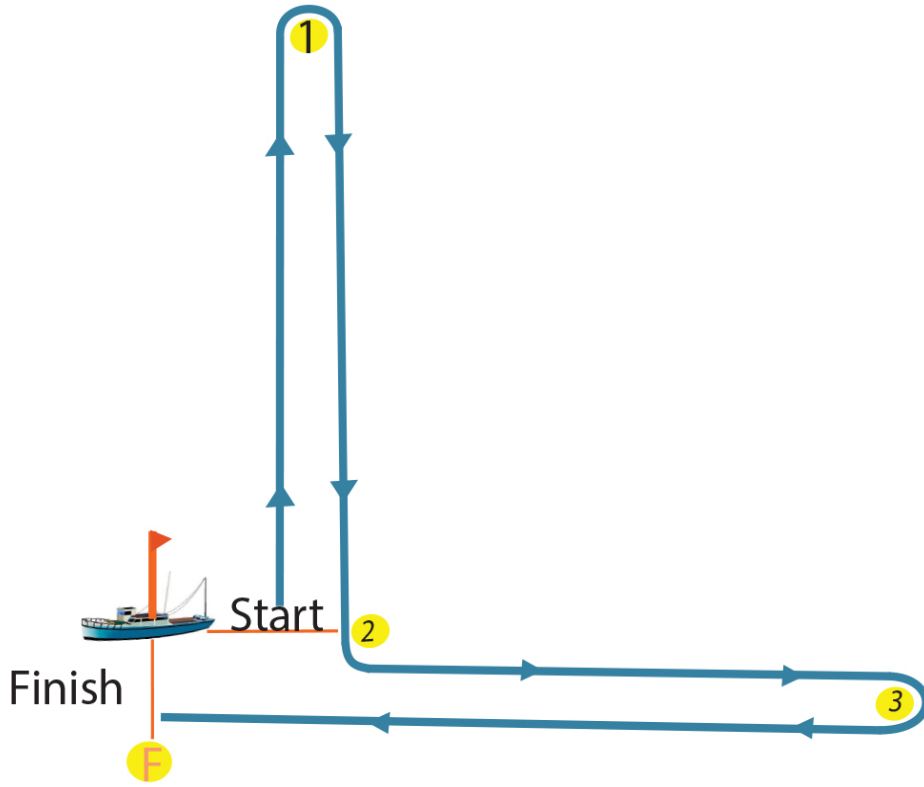

GEOMETRİK ŞEKİLLİ ROTA 0 - 3 / Geometrical Shape Course

Rüzgar/Wind

Rota Tanımı / Marking Rounding Order

Start - #1 Sancakta (to starboard) - #2 İskelede (to port) - #3 Sancakta (to starboard) - Finiş

Rotalar için verilen mesafeler sadece fikir vermek için olup, bağlayıcı değildir ve düzeltme/protesto nedeni olamaz.

Marks and their locations for the races and the courses will be approximately and shall not be grounds for a request for redress.