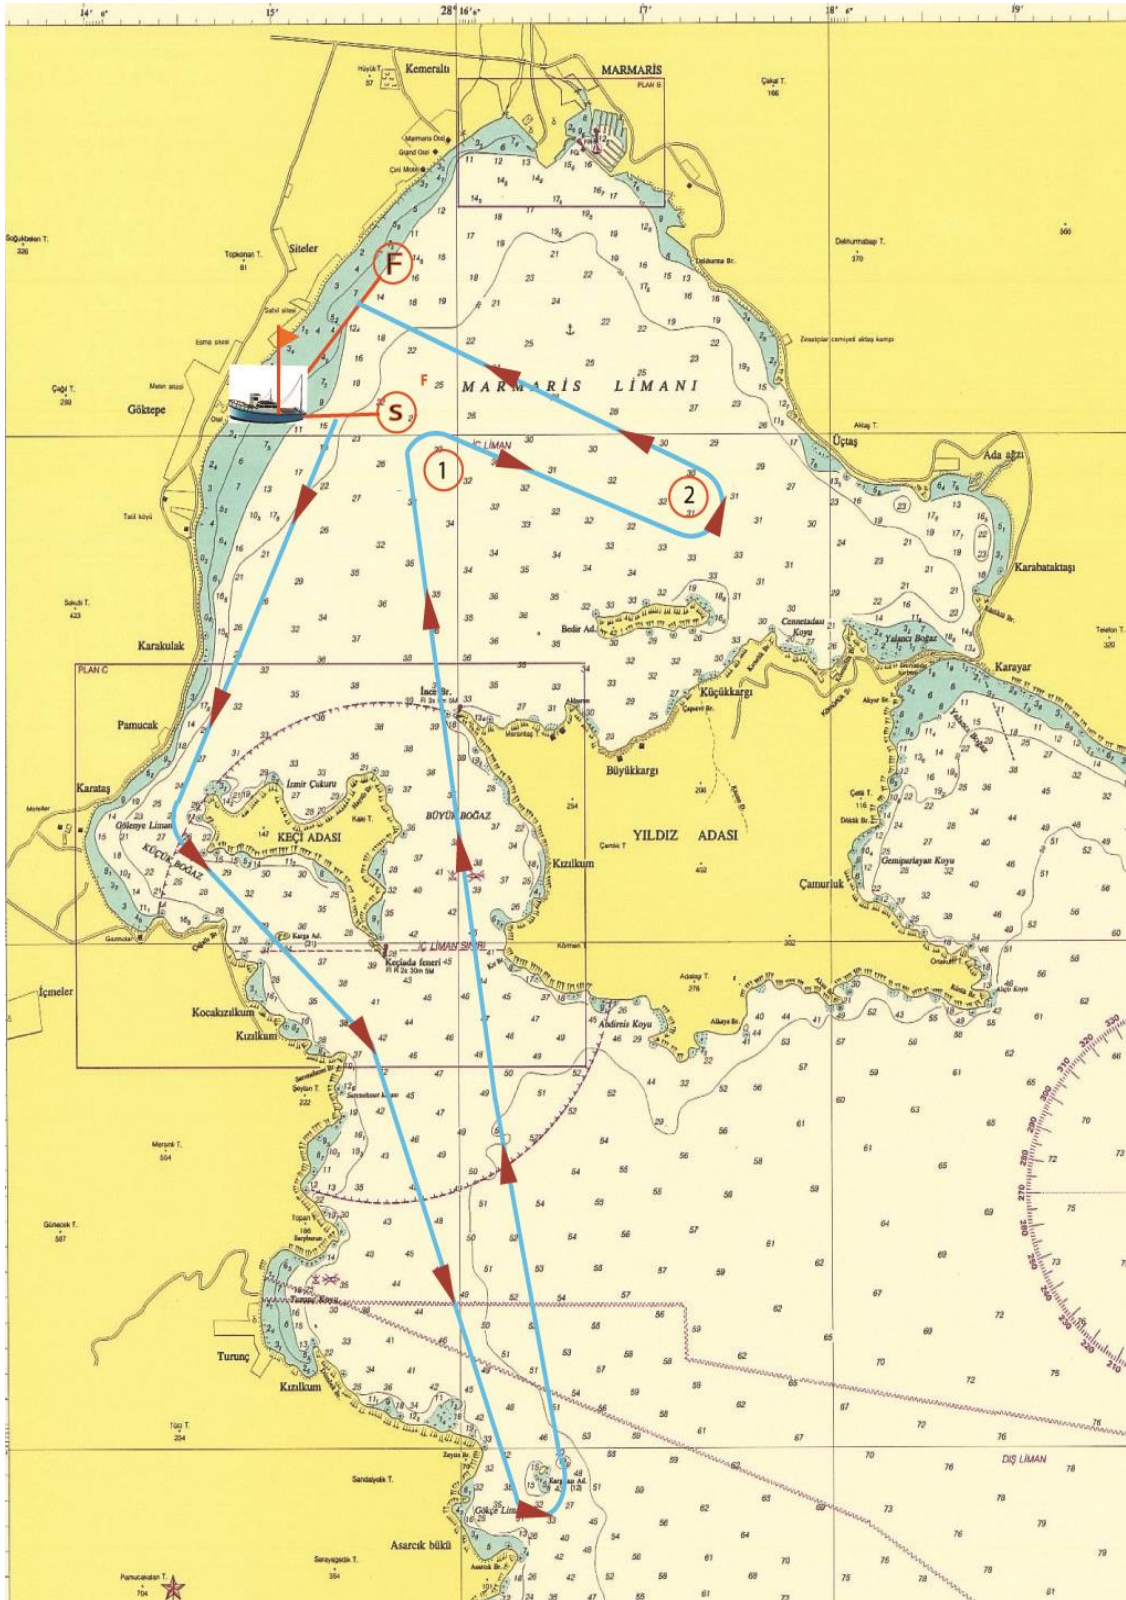

# Coğrafi Rota F-1 geographical course

## Rota Tanımı / Marking Rounding Order

Start-Keçi Adası İskelede (to port) - Karga Taşı İskelede (to port) - Keçi Adası İskelede (to port) - #1 Sancakta(to starboard) - #2 İskelede (to port)-Finish