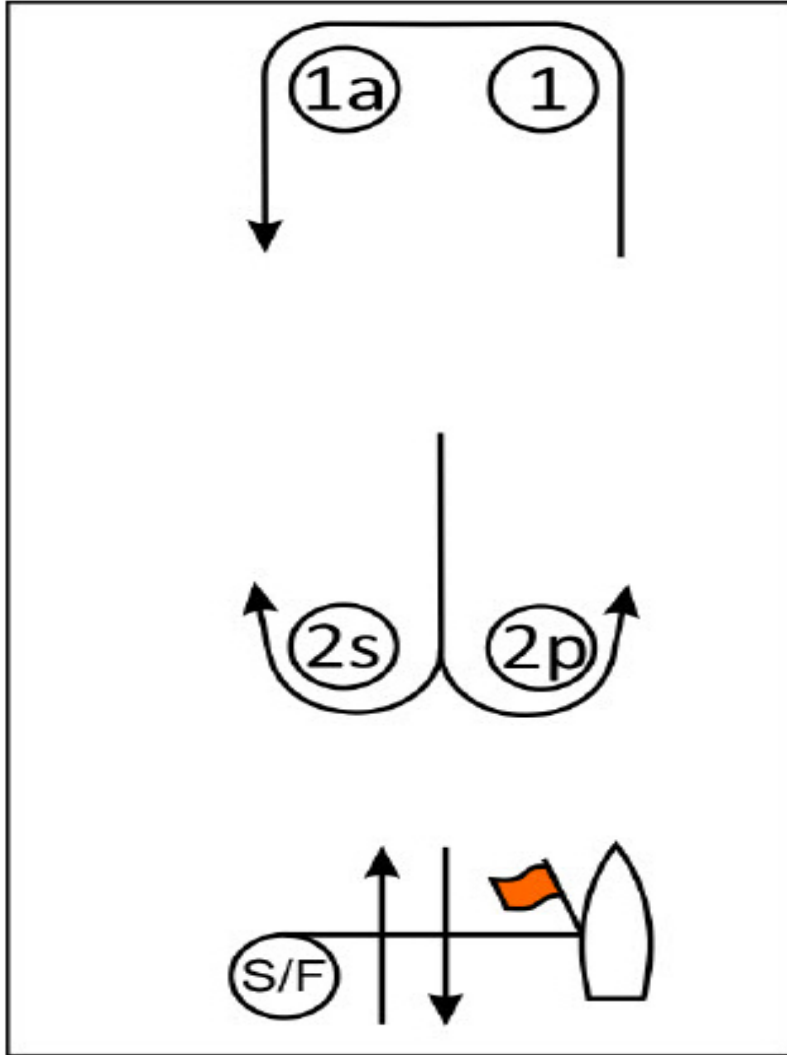

MARMARIS ULUSLARARASI YAT KULÜBÜ

Marmaris International Yacht Club

Rüzgar Altı Rüzgar Üstü R-3 / leeward-windward course

Rüzgar/Wind

Rota Tanımı / Marking Rounding Order

Start - #1 İskelede (to port) - #1a İskelede (to port) - 2 S/P - #1 İskelede (to port) - #1a İskelede (to port) - Finiş

Mesafe/distance

~6nm

Zaman

3saat/hrs

Rotalar için verilen mesafeler sadece fikir vermek için olup, bağlayıcı değildir ve düzeltme/protesto nedeni olamaz.

Marks and their locations for the races and the courses will be approximately and shall not be grounds for a request for redress.