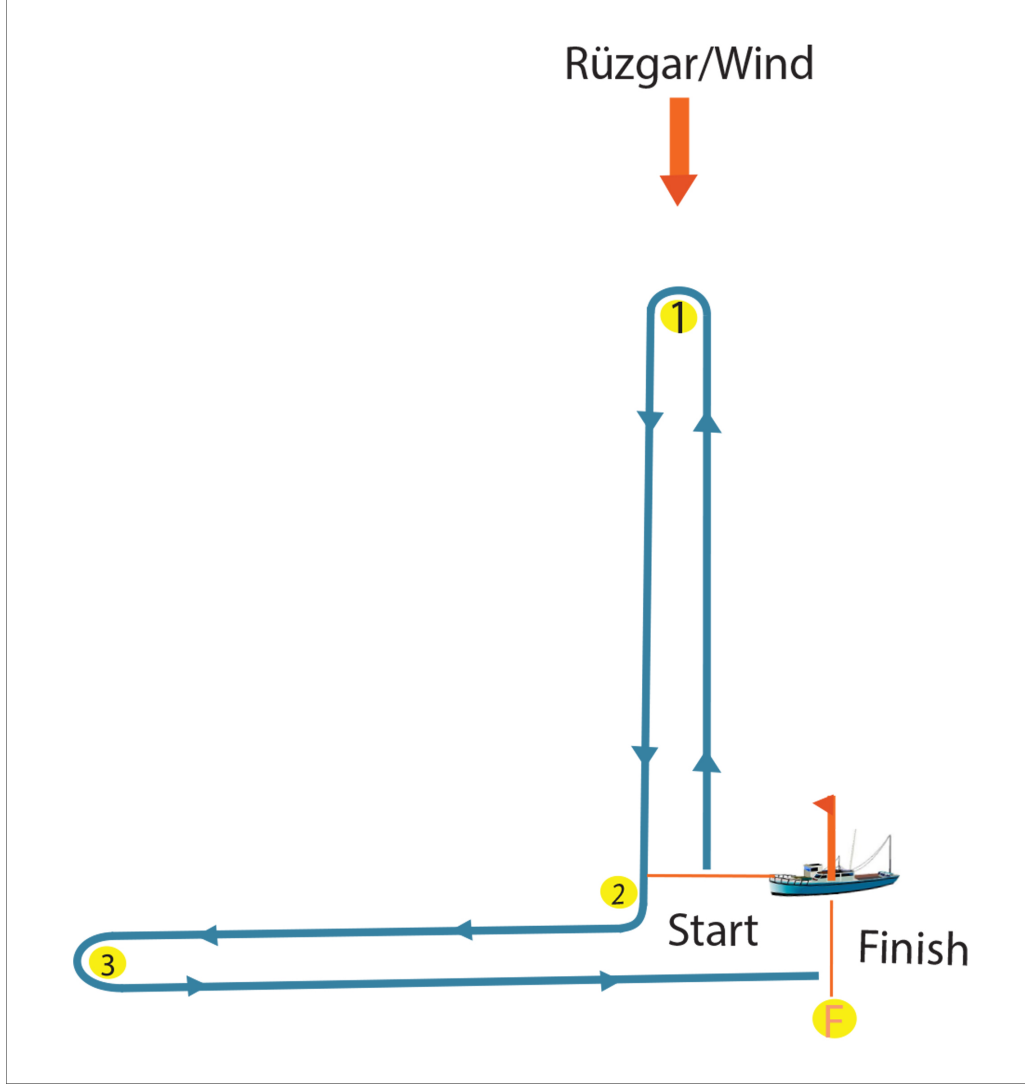

## GEOMETRİK ŞEKİLLİ ROTA O - 4 / Geometrical Shape Course

### Rota Tanımı / Marking Rounding Order

Start - #1 İskelede (to port) - #2 Sancakta (to starboard) - #3 İskelede (to starboard) - Finiş

Rotalar için verilen mesafeler sadece fikir vermek için olup, bağlayıcı değildir ve düzeltme/protesto nedeni olamaz.  
Marks and their locations for the races and the courses will be approximately and shall not be grounds for a request for redress.